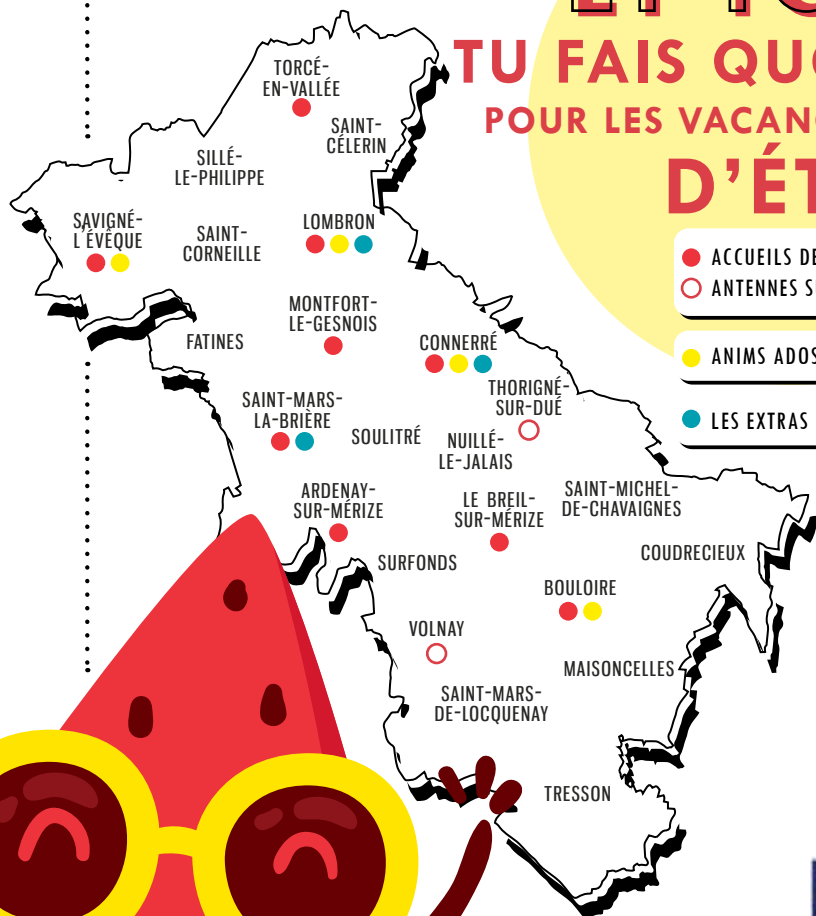

ÉTÉ 2020

ET TOI TU FAIS QUOI POUR LES VACANCES D'ÉTÉ ?

● ACCUEILS DE LOISIRS
○ ANTENNES SUPPLÉMENTAIRES

● ANIMS ADOS

● LES EXTRAS enfants / ados

Cet été, un dispositif exceptionnel est déployé sur le territoire pour offrir des accueils et des temps d'animations réunissant toutes les conditions de sécurité sanitaires. Les séjours d'été sont annulés.

LES ENFANTS ACCUEILS DE LOISIRS

> TORCÉ-EN-VALLÉE

6 au 31 juillet
ej.torceenvallee@cc-gesnoisbilurien.fr

> CONNERRÉ

6 au 31 juillet ~ 17 au 31 août
ej.connerre@cc-gesnoisbilurien.fr

> ARDENAY-SUR-MÉRIZE

6 au 31 juillet ~ 24 au 31 août
ej.ardenaysurmerize@cc-gesnoisbilurien.fr

> LIEUX : Connerré, Lombron, Saint-Mars-la-Brière

**Besoin d'informations complémentaires ?
N'hésitez pas à prendre contact
avec les sites concernés.** 📍

Plus d'infos sur www.cc-gesnoisbilurien.fr